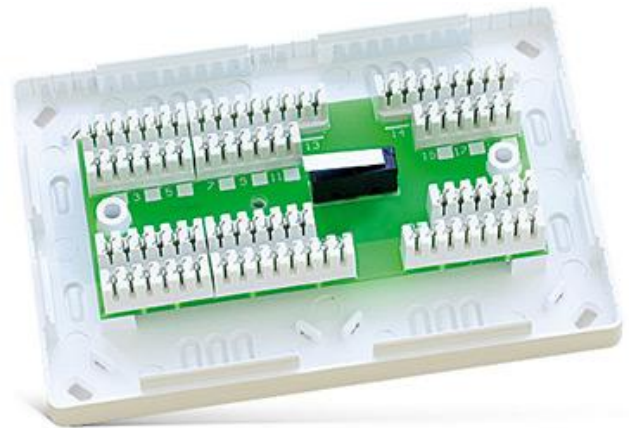

MZ-3 CT

ΚΟΥΤΙ ΔΙΑΝΟΜΉΣ

- Διευκολύνει την τοποθέτηση εγκαταστάσεων χαμηλής τάσης, όπως εγκαταστάσεις συναγερμού
- Τερματικά τύπου κορώνας

ΤΕΧΝΙΚΑ ΔΕΔΟΜΈΝΑ

Αριθμός τερματικών	39 ζεύγη
Μεγ. τάση εξόδων	24 V DC/AC
Επαφή ταμπερ	Ναι
Διαστάσεις κουτιού	132 x 89 x 30 mm
Βάρος	151 g